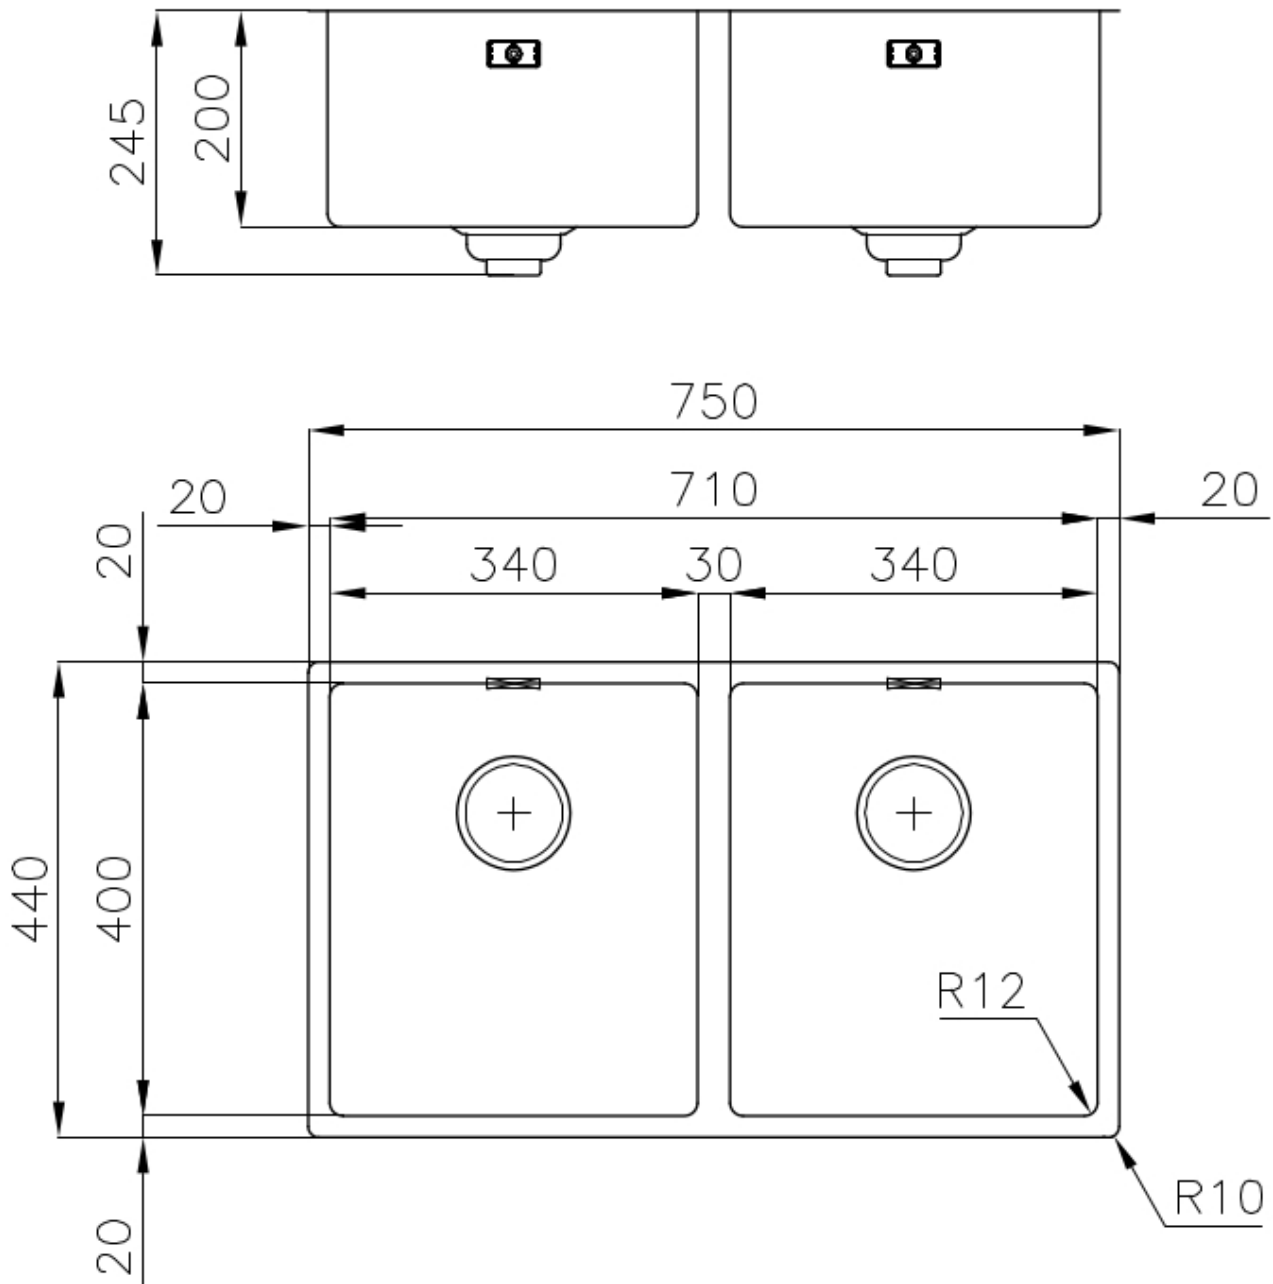

Note:

Poiché il prodotto è costituito da un'unica superficie d'acciaio senza giunture e senza interstizi, non è consentito l'uso del tritarifiuti e della piletta con controllo automatico.

DATI TECNICI