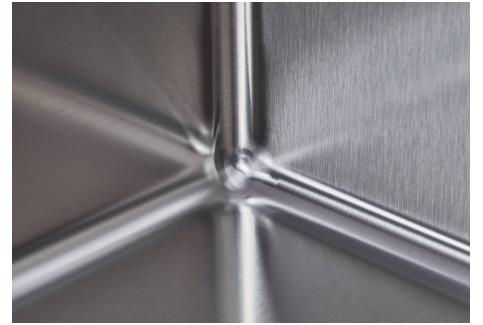

GALLERIA FOTOGRAFICA